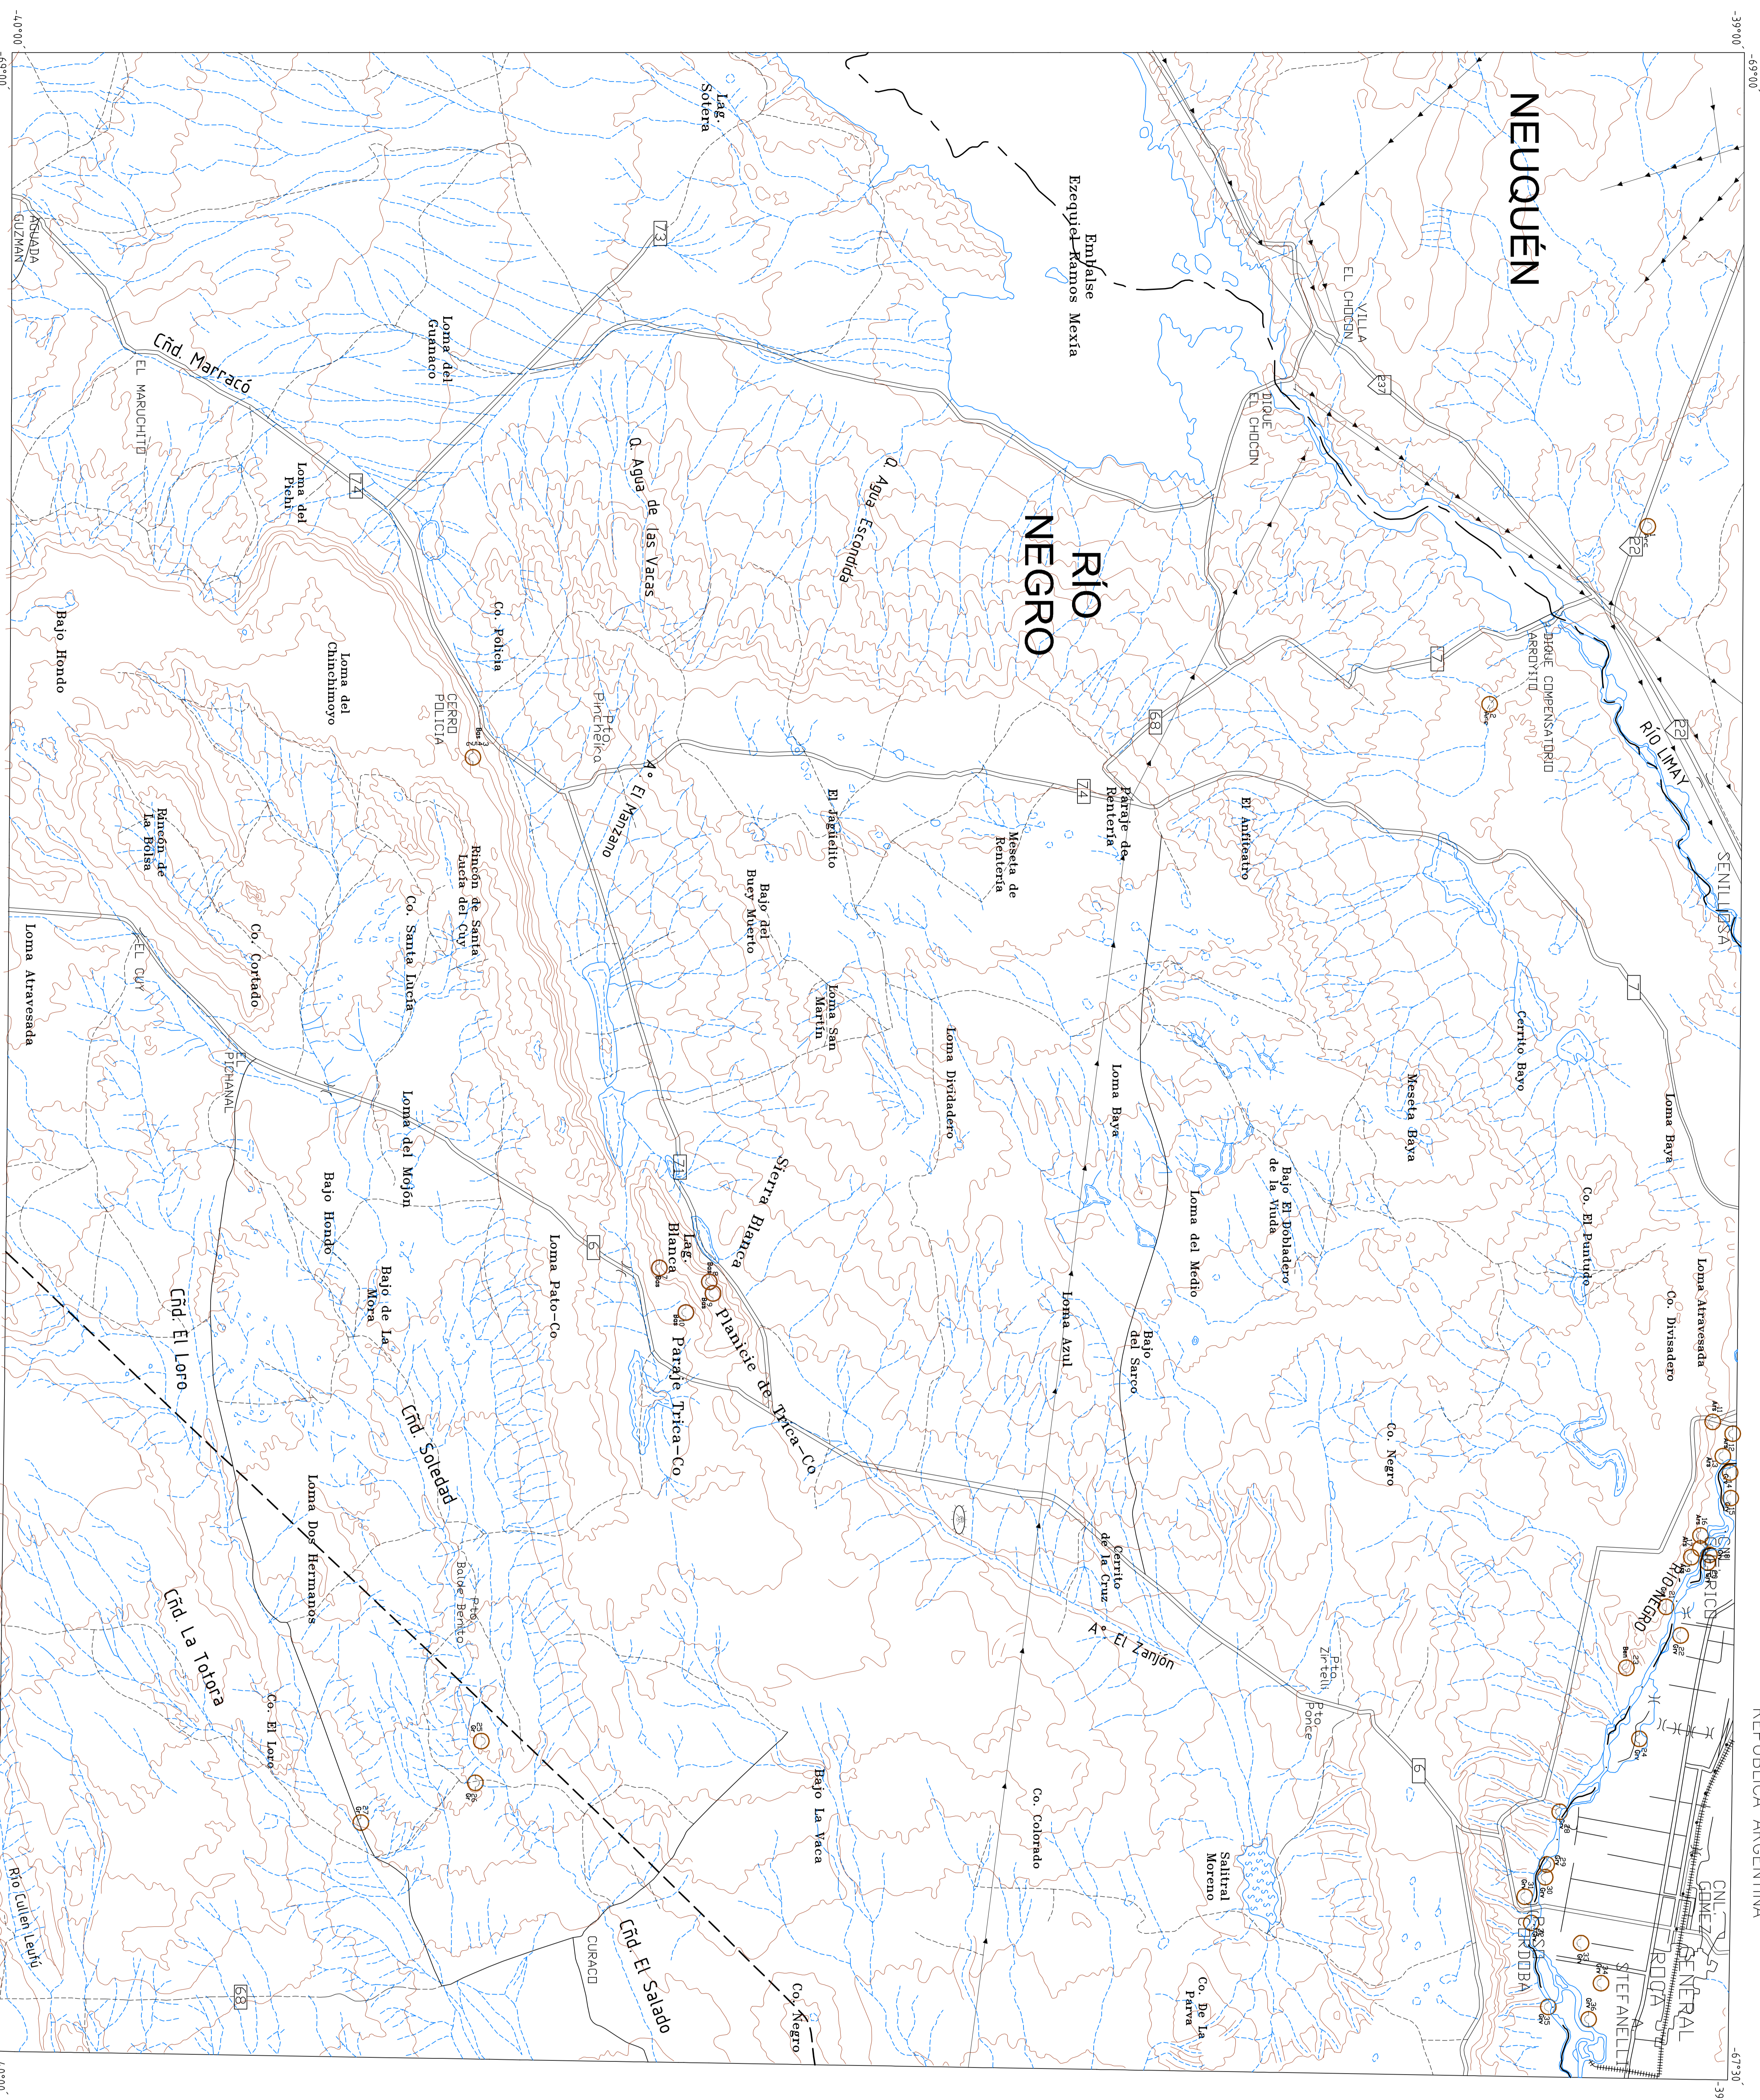

CARTA DE RECURSOS MINEROS

GENERAL ROCA

3969-IV

PROVINCIA DE RIO NEGRO Y NEUQUEN
 REPUBLICA ARGENTINA

LISTADO DE DEPÓSITOS MINERALES

ABREVIATURAS	
1- Elizabeth III	Arc Arcilla
2- Isla Cordero	Bas Basalto
3- Isla Cordero Lajas	Arc Arena
4- Cantera Insulisa	Ben Bentonita
5- Cantera Nareisa	Ars Arena sílica
6- Cantera Wiszniski	Gr Granto
7- Cantera La China	Grv Grava
8- Bruzzan 3291	
9- Cantera 3291	
10- Cantera 3291	
11- Fini Sand III	
12- Sanja Monica	
13- Fini Sand IV	
14- Cantera 15.000/90	
15- Cantera 14.023/89	
16- Los Pioneros del Tercer Milenio	
17- El Abuelo	
18- Seispa V	
19- Victoria	
20- Seispa VI	
21- Cantera 20.042/95	
22- Cantera 11.062/86	
23- Mertosur	
24- Cantera gpozao	
25- Cantera Bruzzan	
26- Cantera Bruzzan	
27- Cantera 3288	
28- Cantera 11.034/86	
29- Cantera Jurcch	
30- Cantera Jurcch	
31- cantera 11.060/86	
32- cantera 4.100/80	
33- cantera 4.018/83	
34- cantera 11.013/86	
35- Isla 70	

REFERENCIAS CARTOGRAFICAS

- Huella o Senda
- - - - - Límite Departamental
- ===== Límite de partido
- ===== Ferrocarril
- Ruta Nacional
- Ruta Provincial
- Camino de tierra
- Línea de Alta tensión
- Veredero plaguicidas
- Curva de nivel
- Cantera activa
- Cantera inactiva