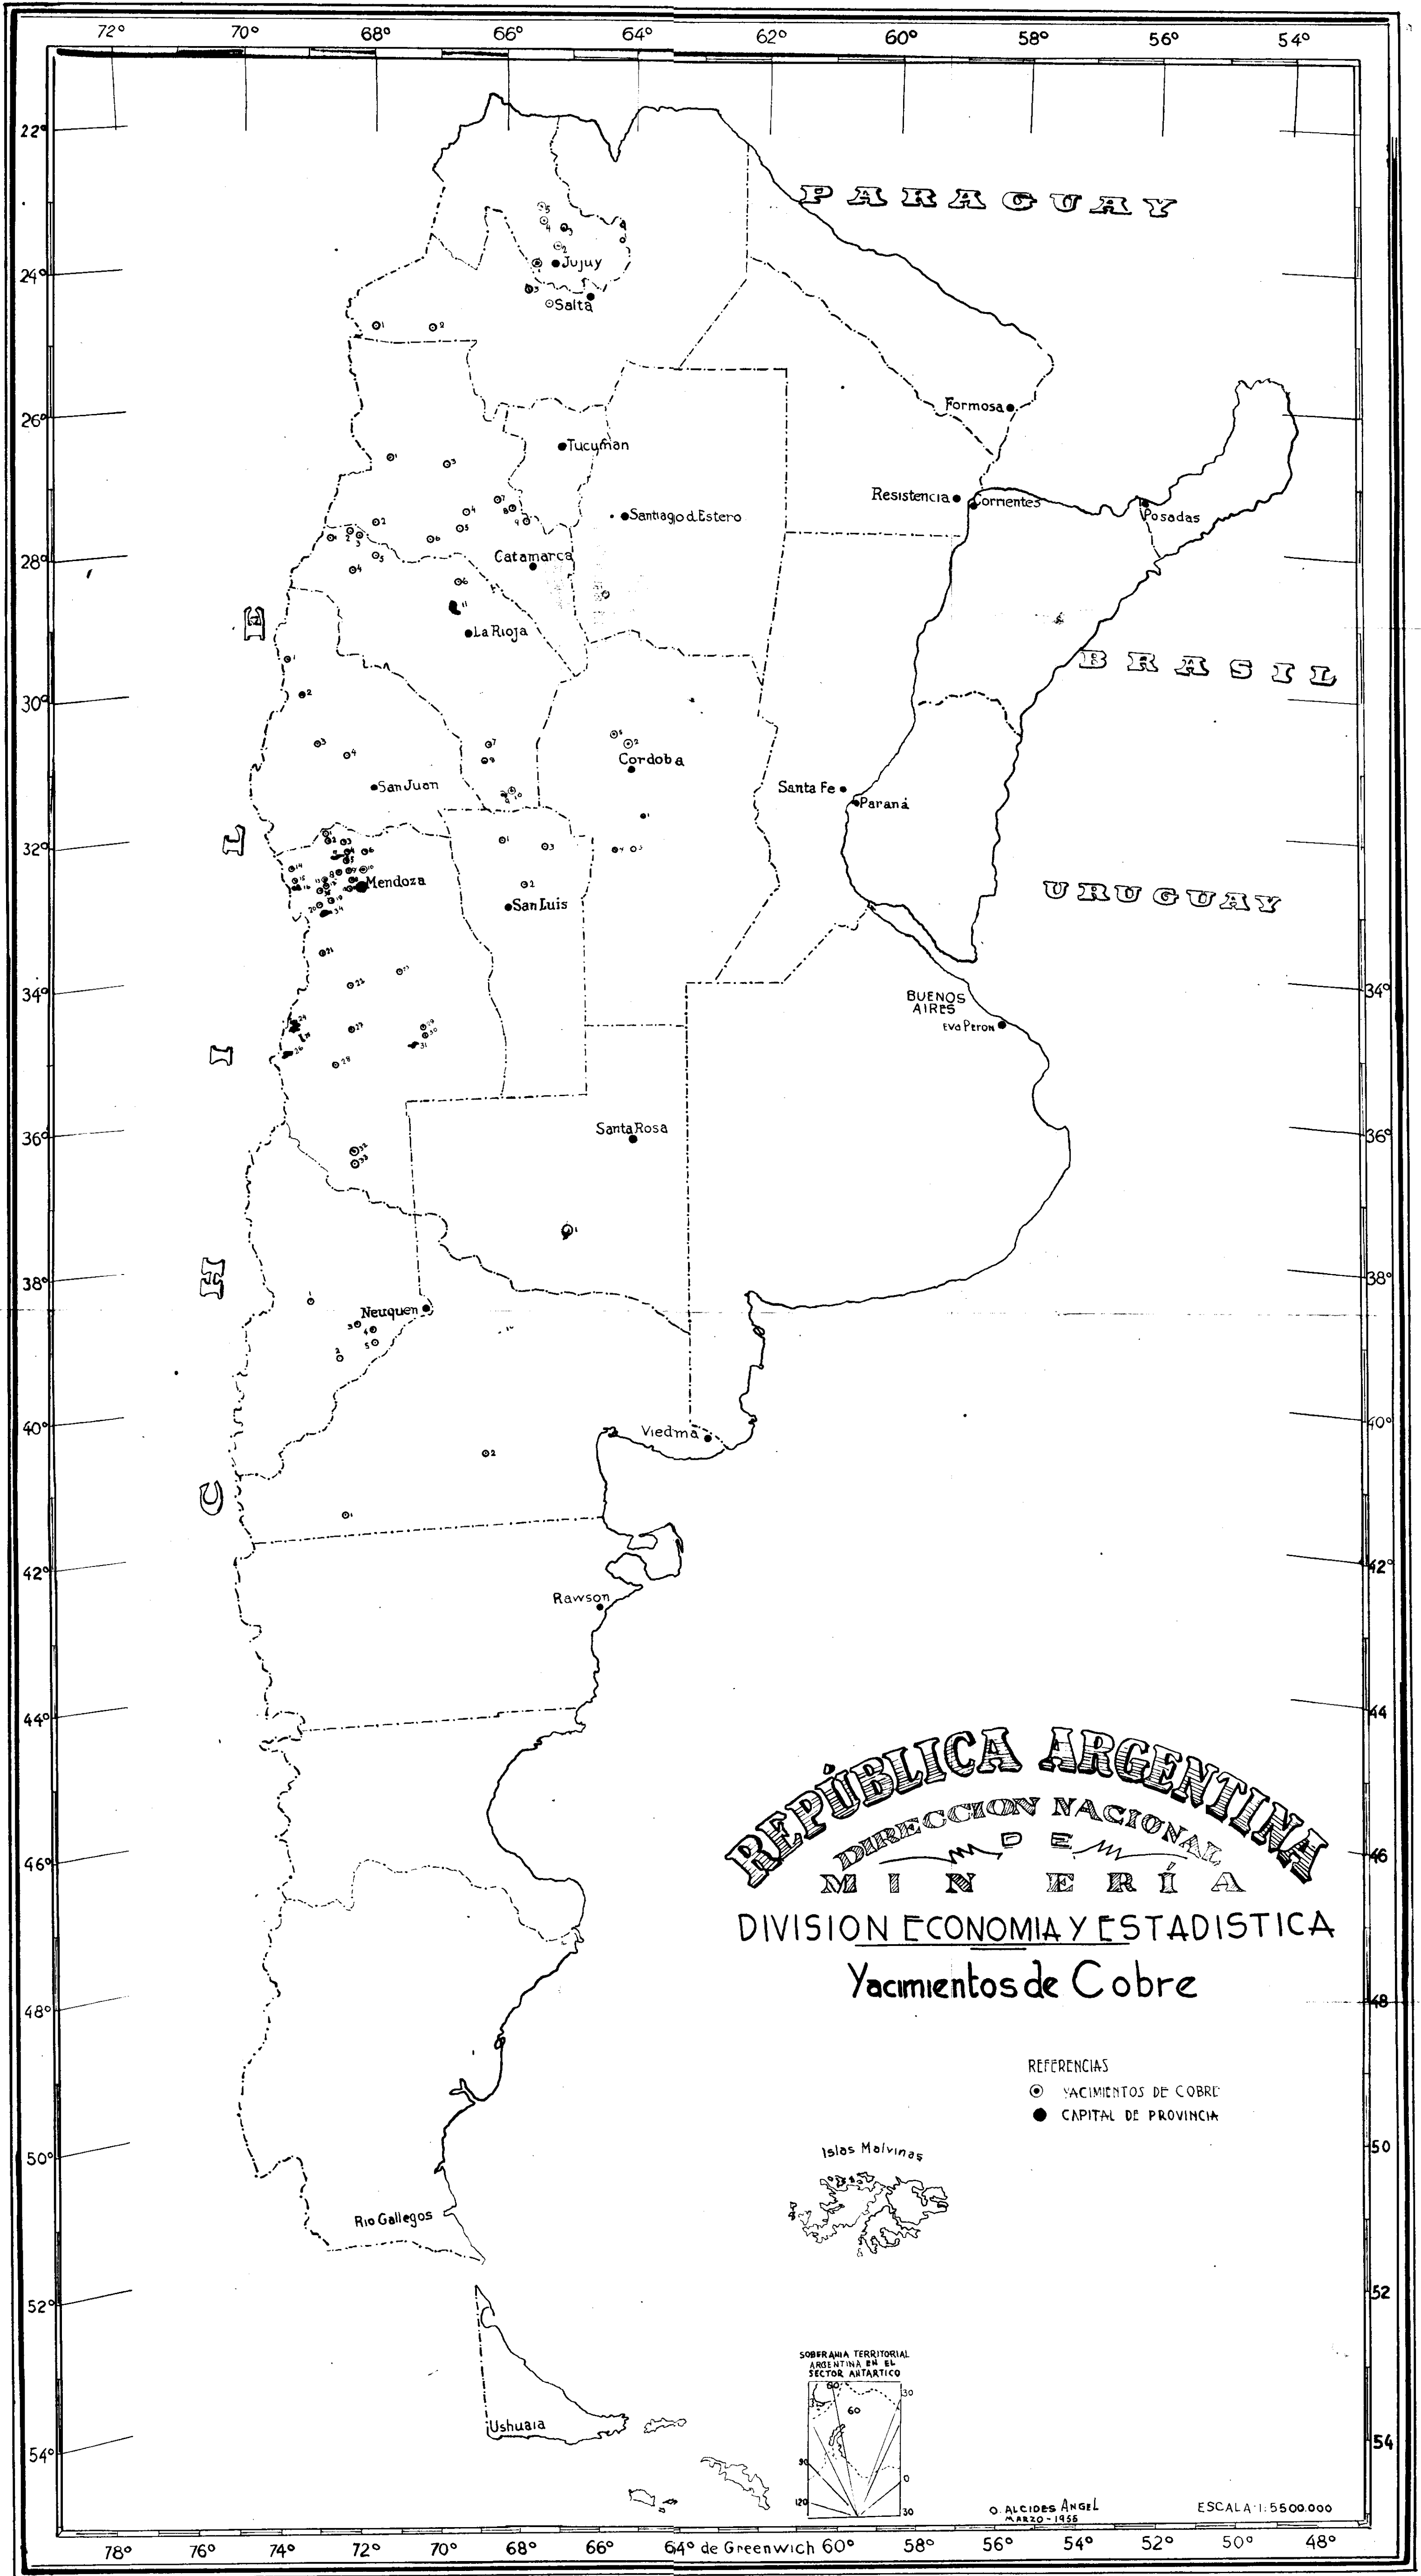

REPÚBLICA ARGENTINA
DIRECCION NACIONAL
DE MINERÍA
DIVISION ECONOMIA Y ESTADISTICA
Yacimientos de Cobre

REFERENCIAS
○ YACIMIENTOS DE COBRE
● CAPITAL DE PROVINCIA

O ALCIDES ANGEL
MARZO - 1958

ESCALA 1:5500000

78° 76° 74° 72° 70° 68° 66° 64° de Greenwich 60° 58° 56° 54° 52° 50° 48°