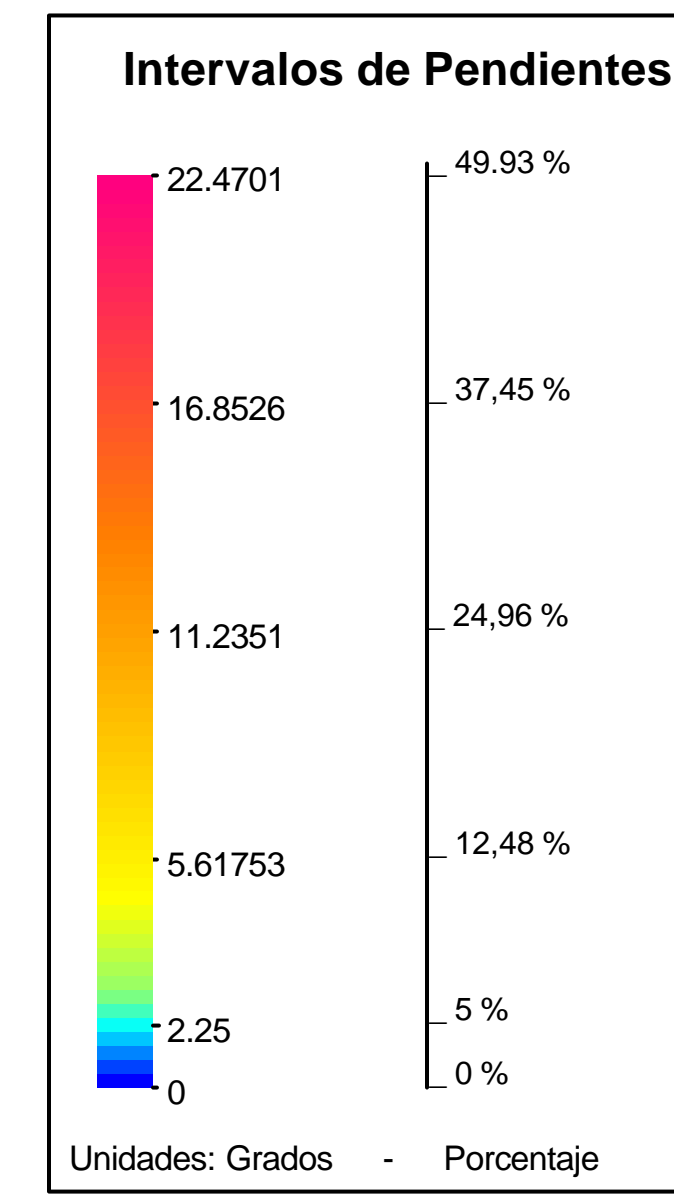

# CARTA DE PENDIENTES

CARTA DE  
PELIGROSIDAD GEOLOGICA

**CONCEPCION 2766-IV**

PROVINCIAS DE TUCUMAN, CATAMARCA Y SANTIAGO DEL ESTERO  
REPUBLICA ARGENTINA

## REFERENCIAS

Autor: Diego Sebastián Fernández

Scale: 1:250,000