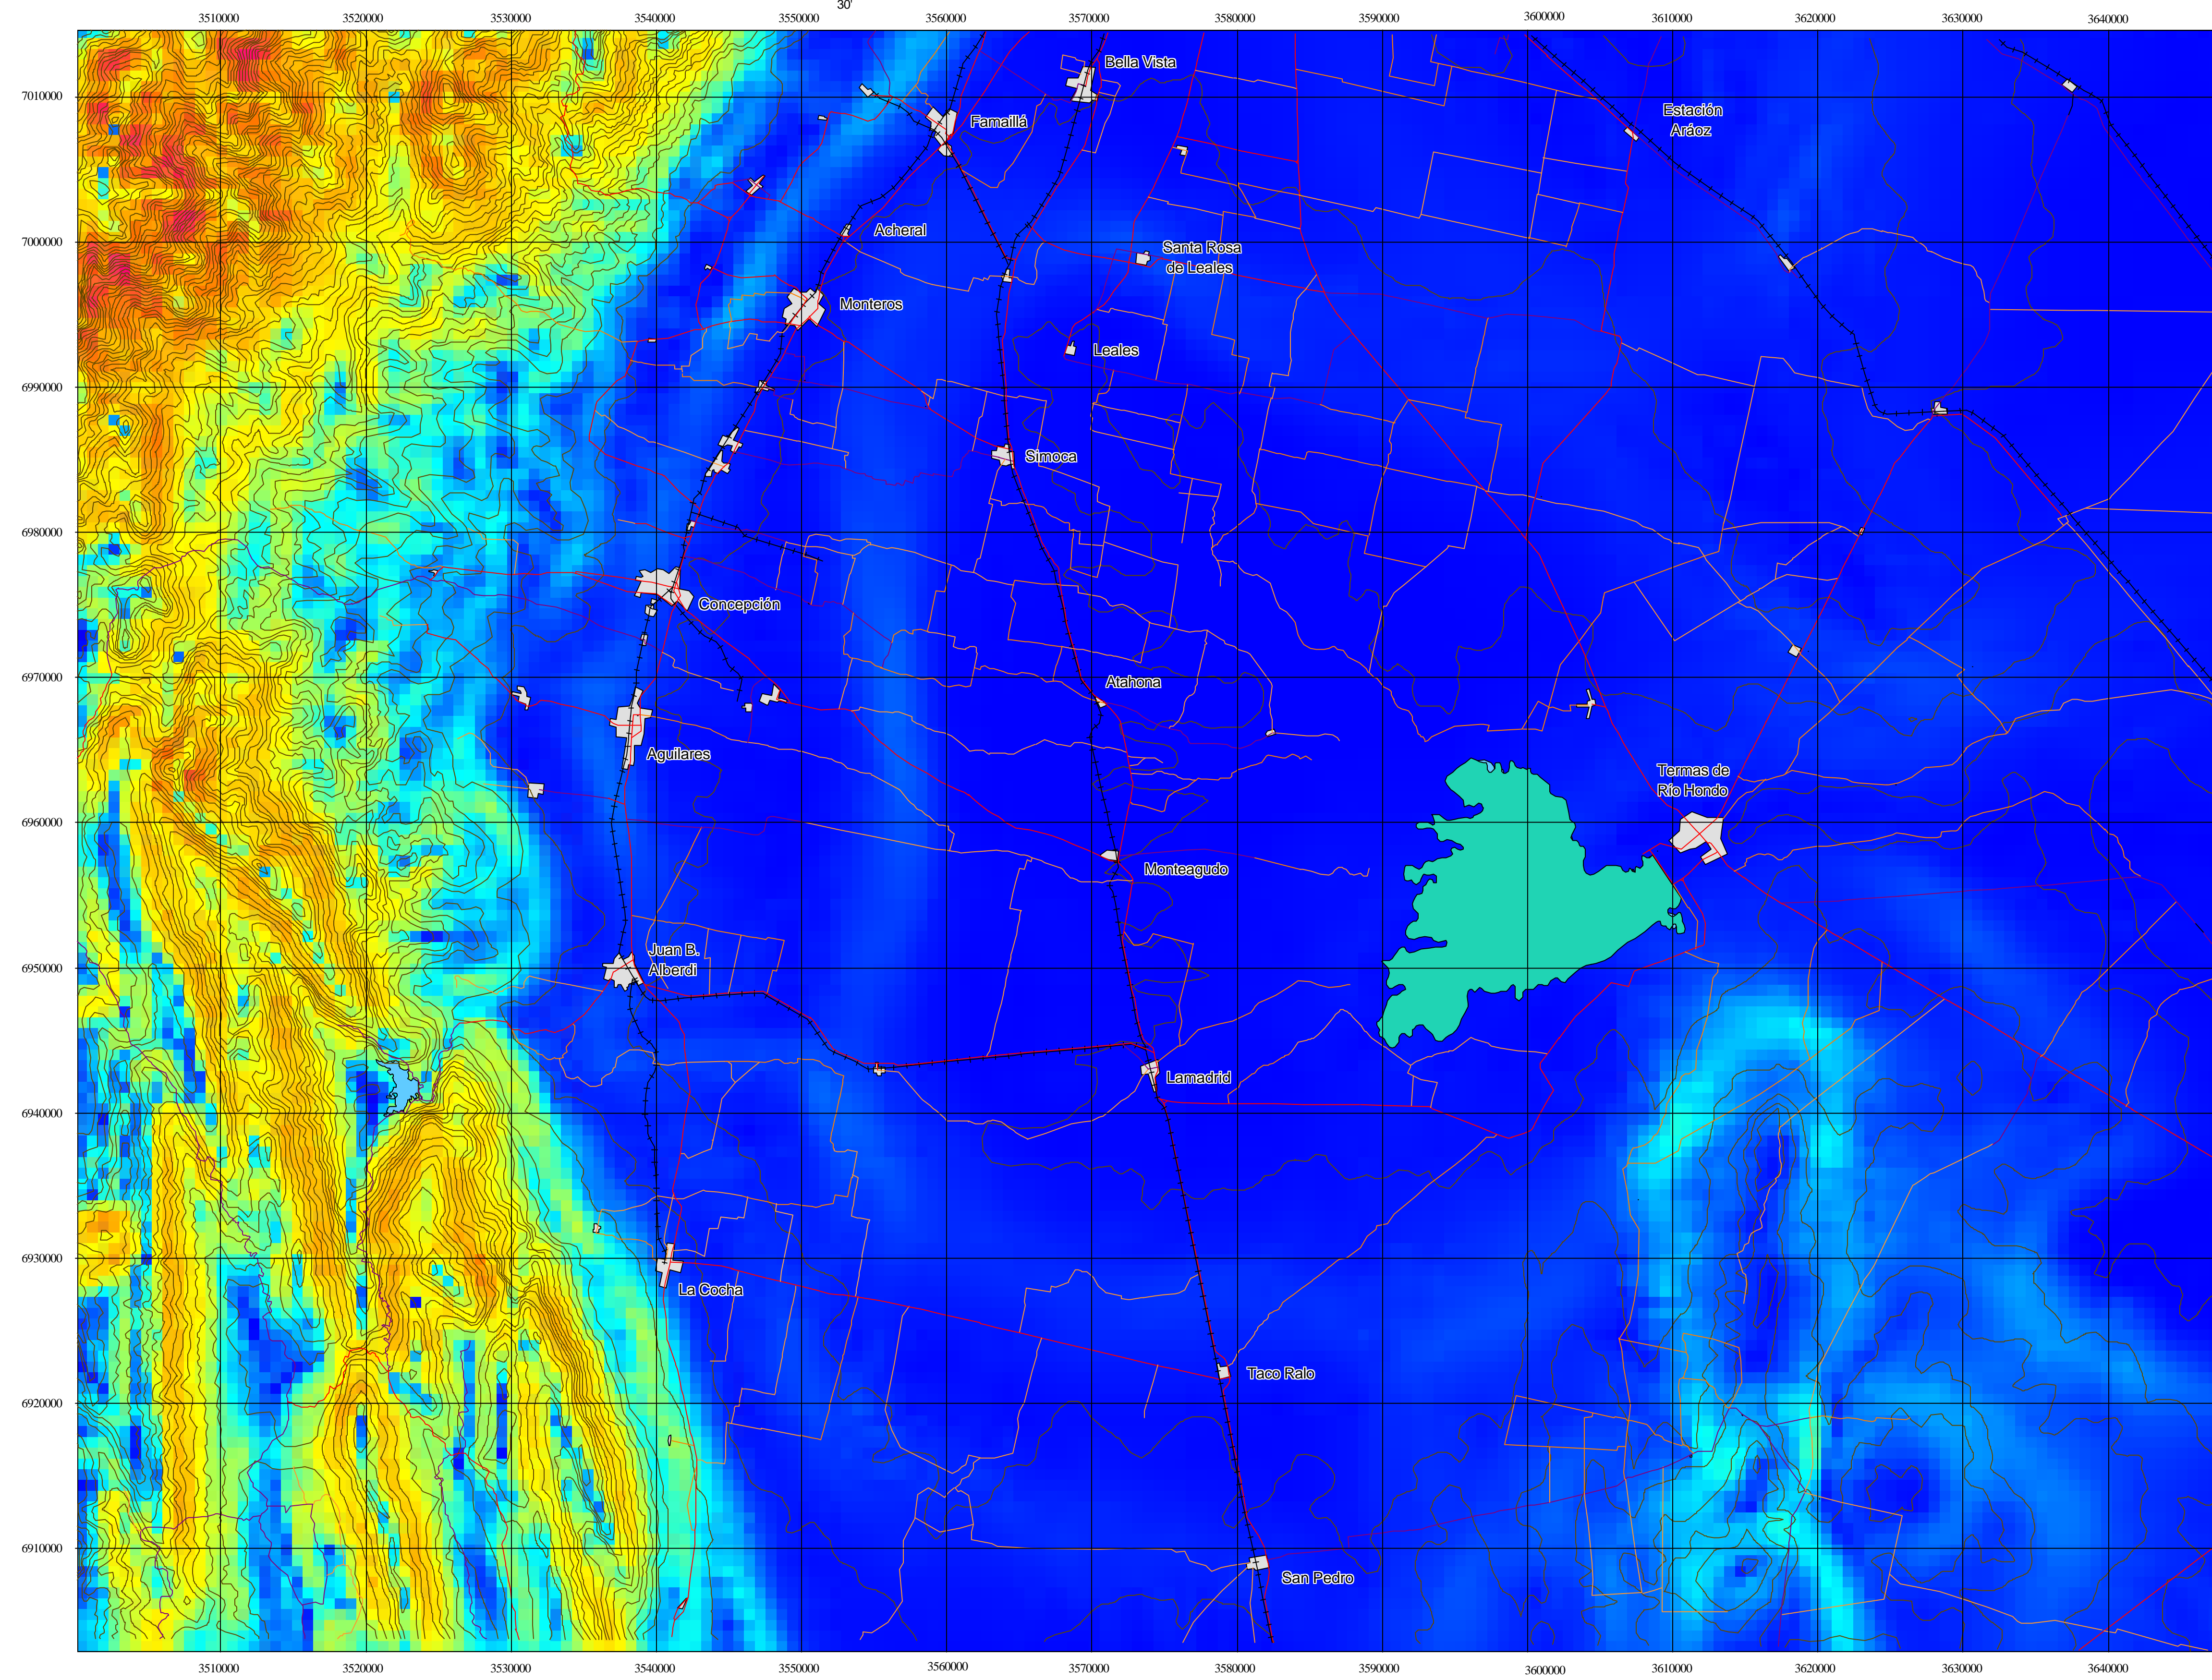

# CARTA DE PENDIENTES

CARTA DE  
PELIGROSIDAD GEOLOGICA

**CONCEPCION 2766-IV**

PROVINCIAS DE TUCUMAN, CATAMARCA Y SANTIAGO DEL ESTERO  
REPUBLICA ARGENTINA

## REFERENCIAS

Autor: Diego Sebastián Fernández

Scale: 1:250,000