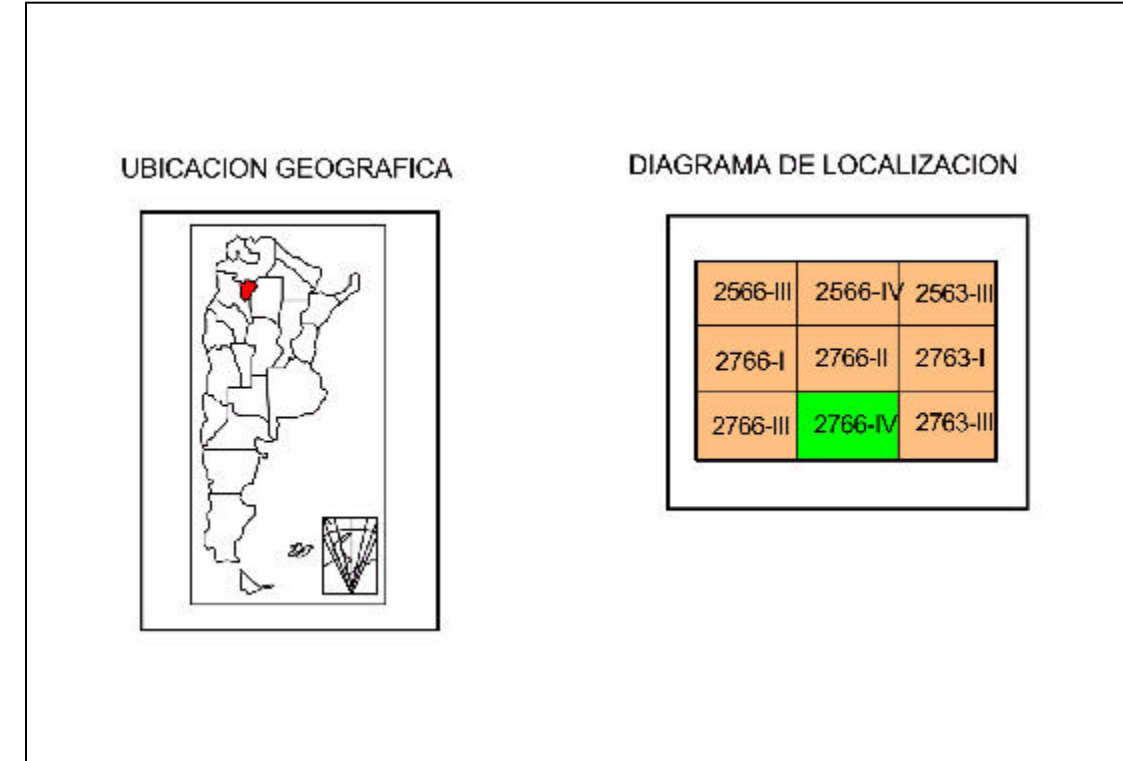

# CARTA DE PENDIENTES

CARTA DE  
PELIGROSIDAD GEOLOGICA

**CONCEPCION 2766-IV**

PROVINCIAS DE TUCUMAN, CATAMARCA Y SANTIAGO DEL ESTERO  
REPUBLICA ARGENTINA

## REFERENCIAS

Autor: Diego Sebastián Fernández

Scale: 1:250,000