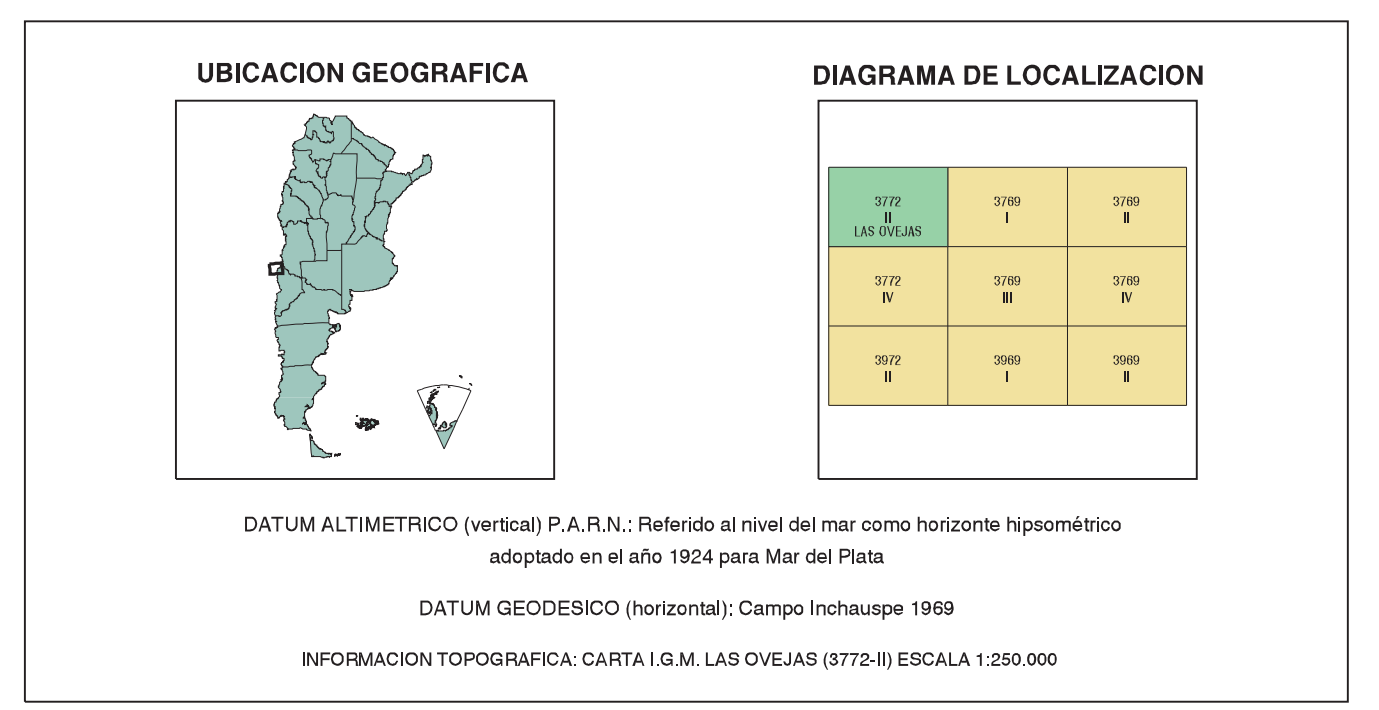

### ABREVIATURAS

A. Arroyo	CDON. Cordon	CO. Cerro	Estab. Establecimiento
GR. Gendarme	Lag. Laguna	Lag. Laguna	Fac. Nacional
PO. Puesto	PODE. Puesto	PO. Puesto	R. Rio
SA. Sierra			

TRATAMIENTO INFORMATICO: SECTOR SENSORES REMOTOS Y SIG. IGIM  
18 Mayo 00

### PERFILES TRANSVERSALES